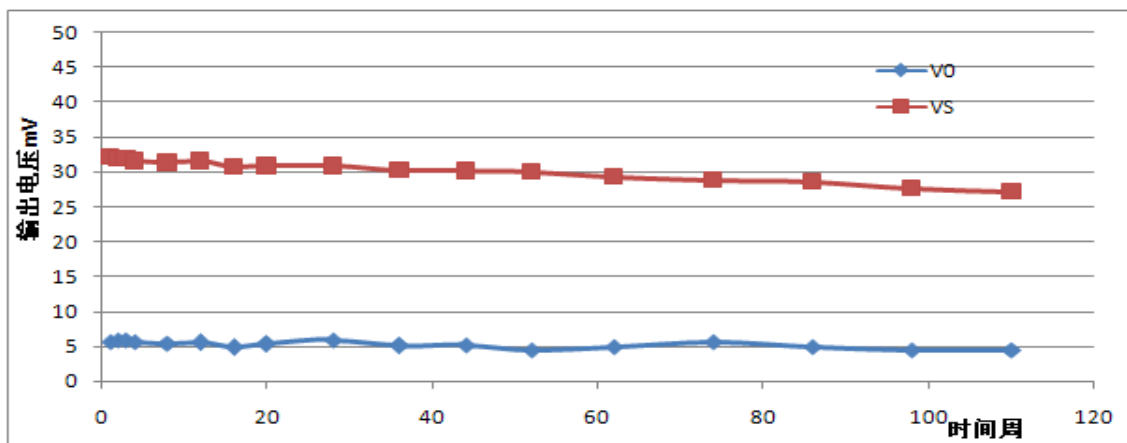

0/8(

0-2

1/03 /5 /0

号

d

rd

d st

d

! sth

- 
- 
- 
- 
- 
- 
- 
- 
- 
- 

号

9 188

9/260 /821855. /8218 . /821866

9/260 /821877

mr dmr n

l 9r dr mr dmr n - nl